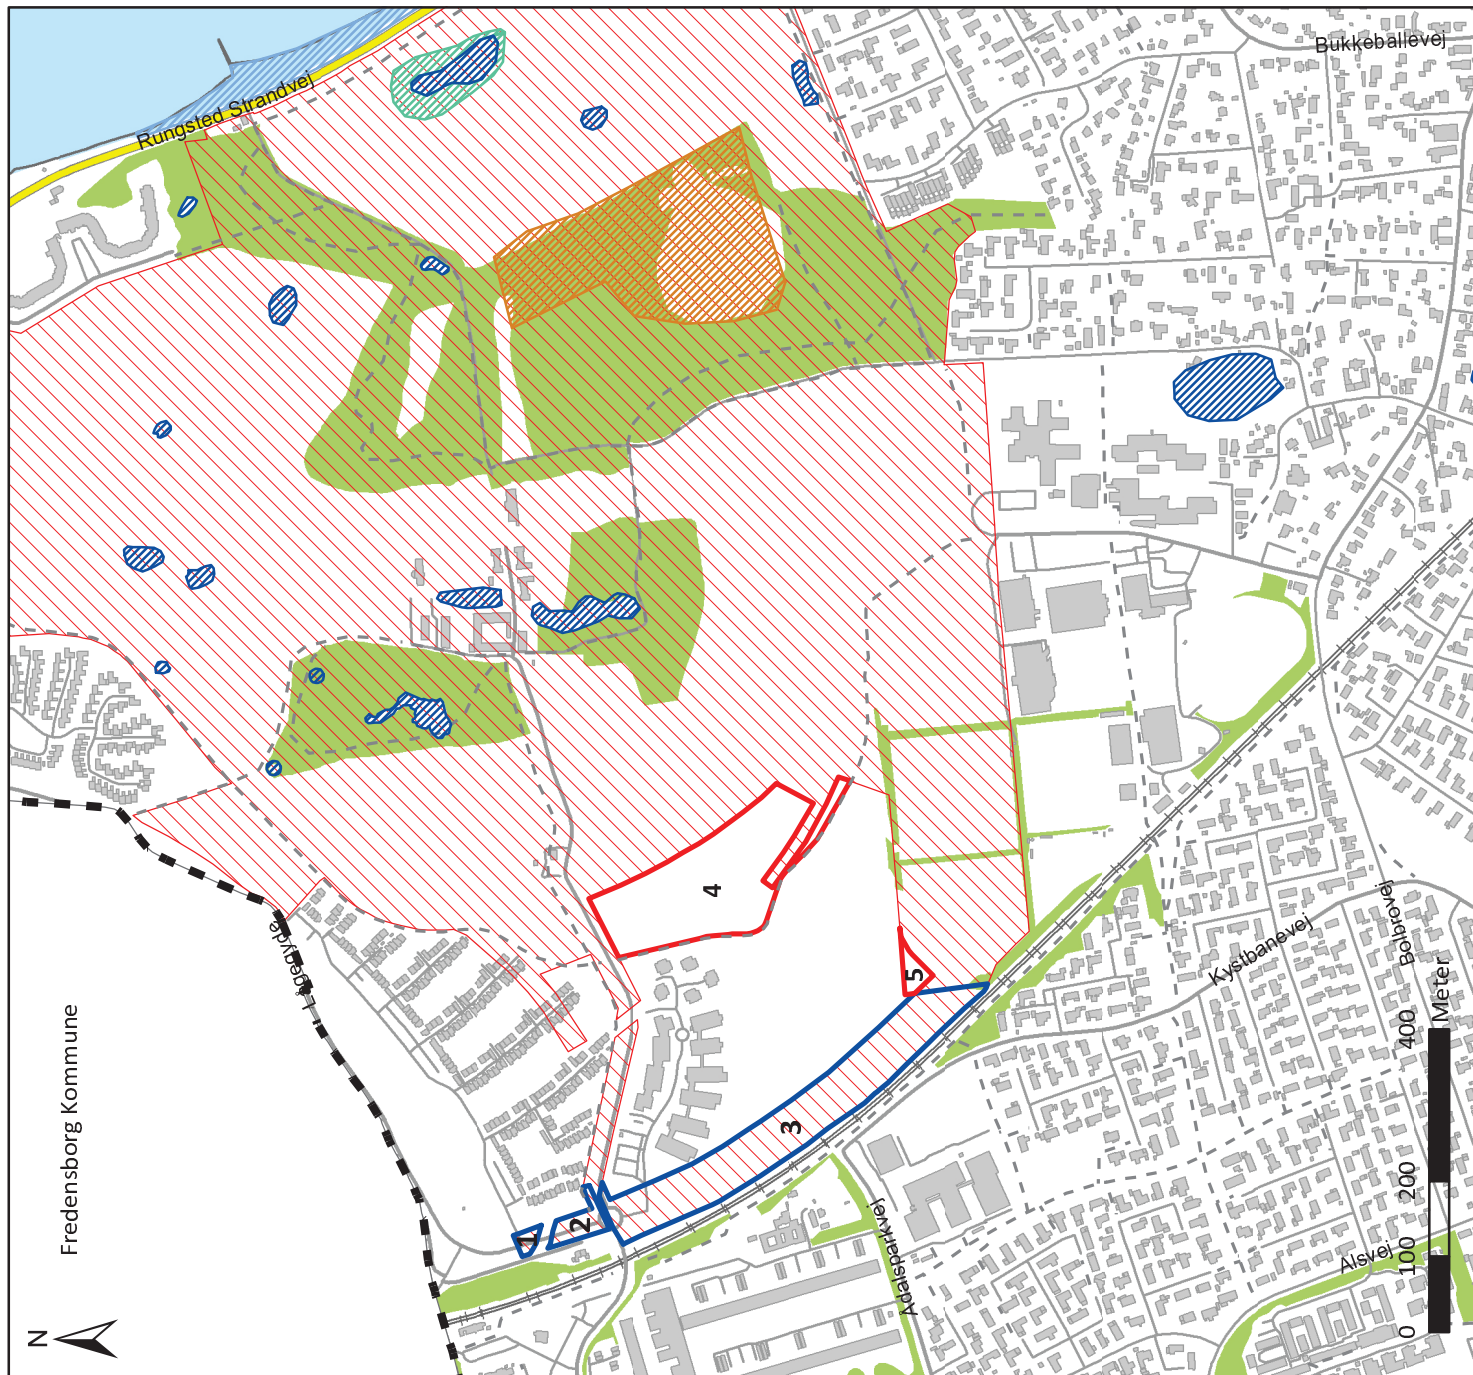

**Kortbilag 1, Fredningskort, 1:5000**

**Omfordeling af fredede arealer på Kokkedal-Sophienberg jordene**

**Signaturforklaring**

-  Fredning ophæves (delområde 1,2,3)
-  Område fredes (delområde 4,5)
-  Kokkedalfredning af 21.12.1977
-  Matrikler

**Kortbilag 2, Fredning og naturtyper**  
**1:10.000**

**Signaturforklaring**

-  Fredning ophæves (delområde 1,2,3)
-  Område fredes (delområde 4,5)
-  Kokkedalfredning af 21.12.1977
-  Stier
-  Skov
-  Beskyttede naturtyper : Eng
-  Beskyttede naturtyper : Mose
-  Beskyttede naturtyper : Strandeng
-  Beskyttede naturtyper : Sø