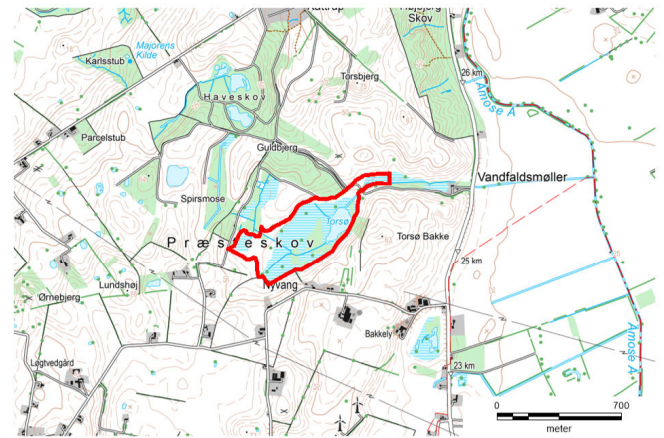

Signaturforklaring

- Fredningsgrænse
- Ejerlavsgænse
- Levende hegn
- Beskyttede sten- og jorddiger
- Vandløb
- Skovbyggelinje
- Højdekurver
- Fredskov
- Skov
- §3 Mose
- §3 Eng
- §3 Sø
- Permanent ophør af landbrugsdrift
- Henviſning til areal- og lodsejerliste

Mål 1:4000

**Fredningskort
Torsø ved Vandfaldsmøller**

Del af
Kattrup Hgd., Buerup

Kalundborg Kommune
Region Sjælland

Udfærdiget af Danmarks Naturfredningsforening

Indeholder data fra Geodatastyrelsen,
© Geodatastyrelsen
Matrikelkortet fra 12.04.2017