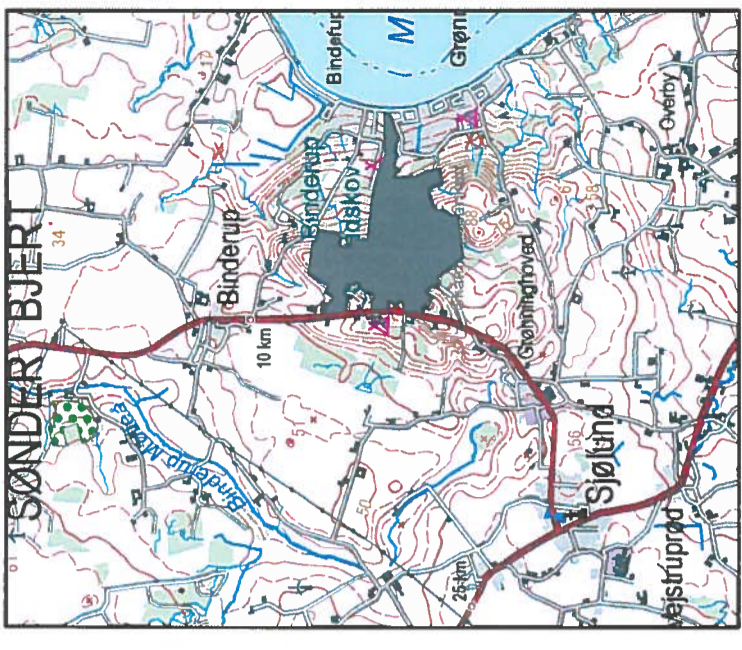

Skamlingsbanken Fredningsforslag

Bilag 4

Parkering og adgangsveje

Dato: 08.03.2018

- ↑ Adgangsvej
- ▨ Parkering
- ▨ P_event
- ▨ ny_sti
- Øvrige stier/løb
- Forslag fredningsgrænse

Kolding Kommune

By og udviklingsforvaltningen
Natur & Vand
Nytorv 11
6000 Kolding