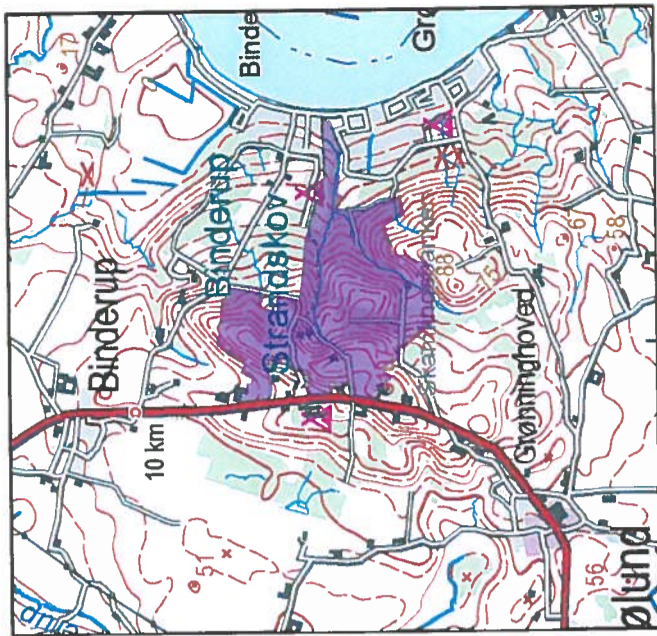

Skamlingsbanken
Fredningsforslag

Bilag 2
Zonering og faciliteter
Dato: 08.03.2018

●	Mindesmærker
○	Facilitet_øvergang
●	Facilitet
—	Forslag fredningsgrænse
■	Facilitetsområde Naturtab
■	Facilitetsområde Bjerget
■	Parkering_P1
■	P event
■	1_Besøgscenter, Restaurant og P-areal
■	2_Folkemødeplads
■	3_Kulthistoriske mødesteder
■	4_Naturområder med friluftsliv
■	5_Naturområder med særlige hensyn
■	6_Udsigtshensyn
■	7_Løvskov