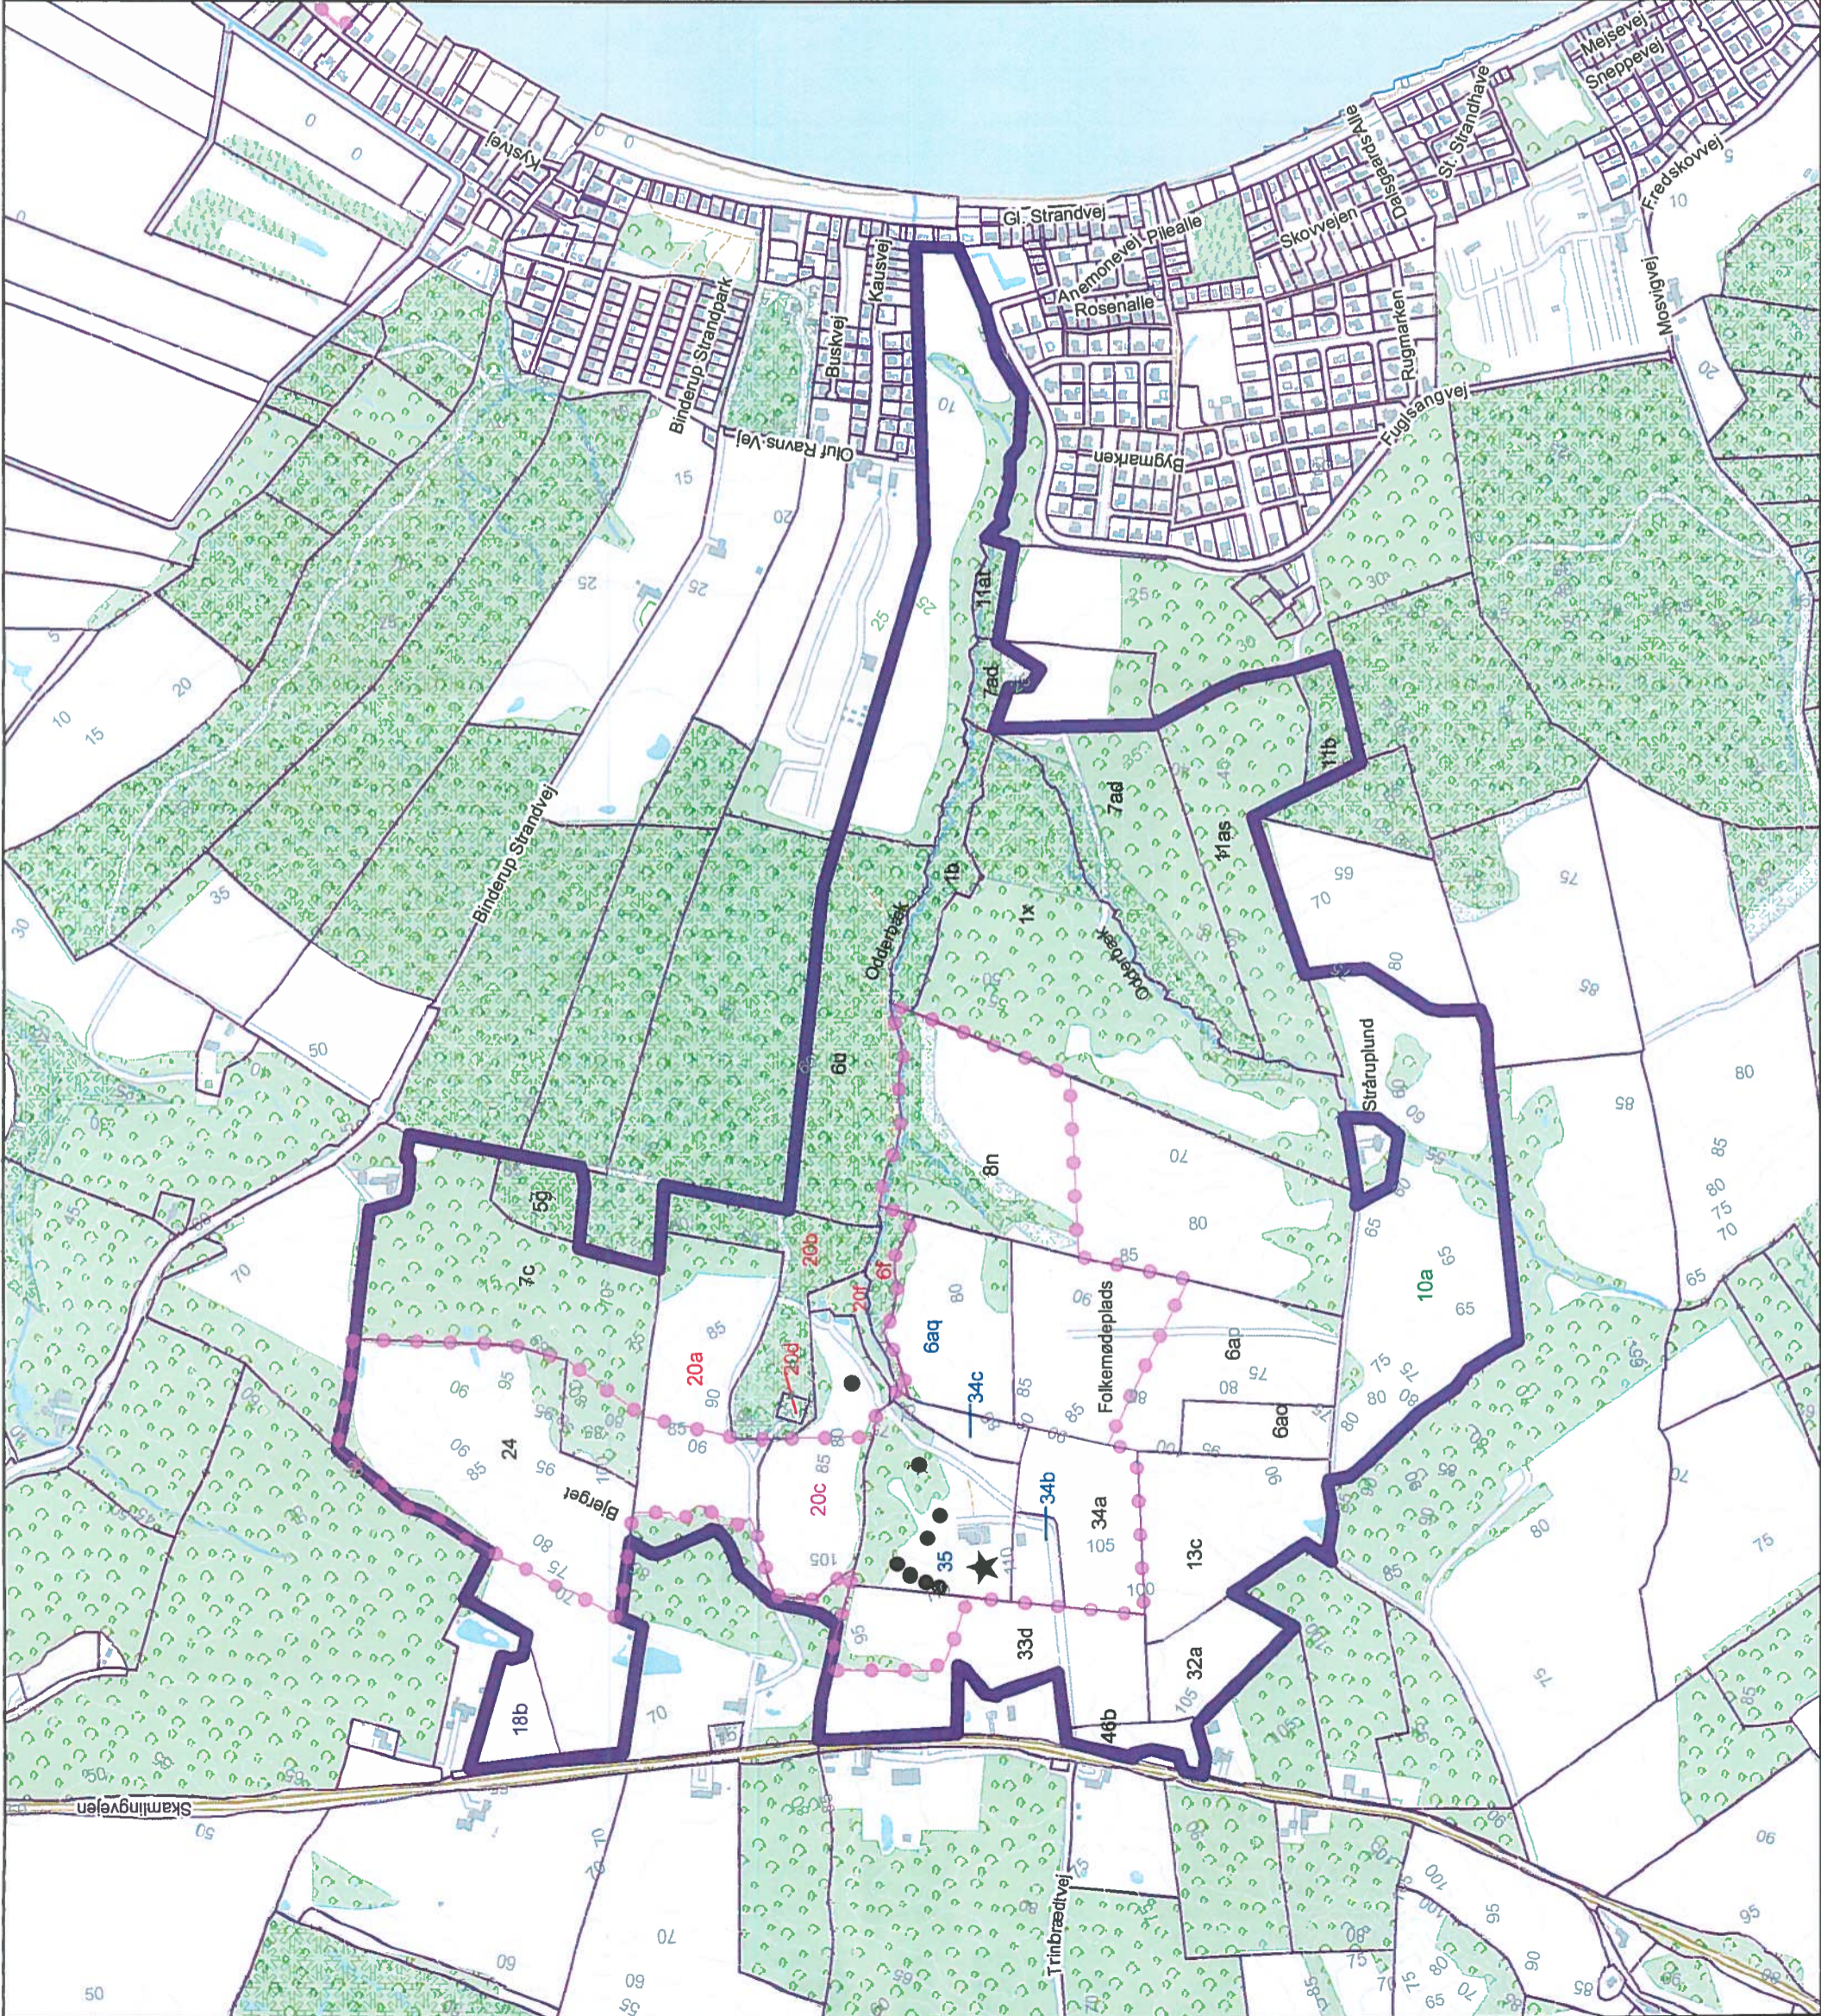

Skamlingsbanken
Fredningsforslag

Bilag 1
Fredningskort
Dato: 08.03.2018

- Mindesmaerker
- ★ Skamlingsbankestøtten
- ▭ Forslag fredningsgrænse

Kote

- 5m kurver
- Fredskov
- Bygning
- 1x Charlotte_Olsen_Matr. nr.
- 1x Skamlingsbankeselskabet_Matr. nr.
- 1x Klokketabel_fonden_Matr. nr.
- 1x Peter_Flenburg_Varming_Matr. nr.
- 1x Niels_Ravn_Klausen_m.fl._Matr. nr.

Sorte matrikelnumre tilhører Kolding Kommune

**Kolding
Kommune**

By og udviklingsforvaltningen
Natur & Vand
Nytory 11
6000 Kolding