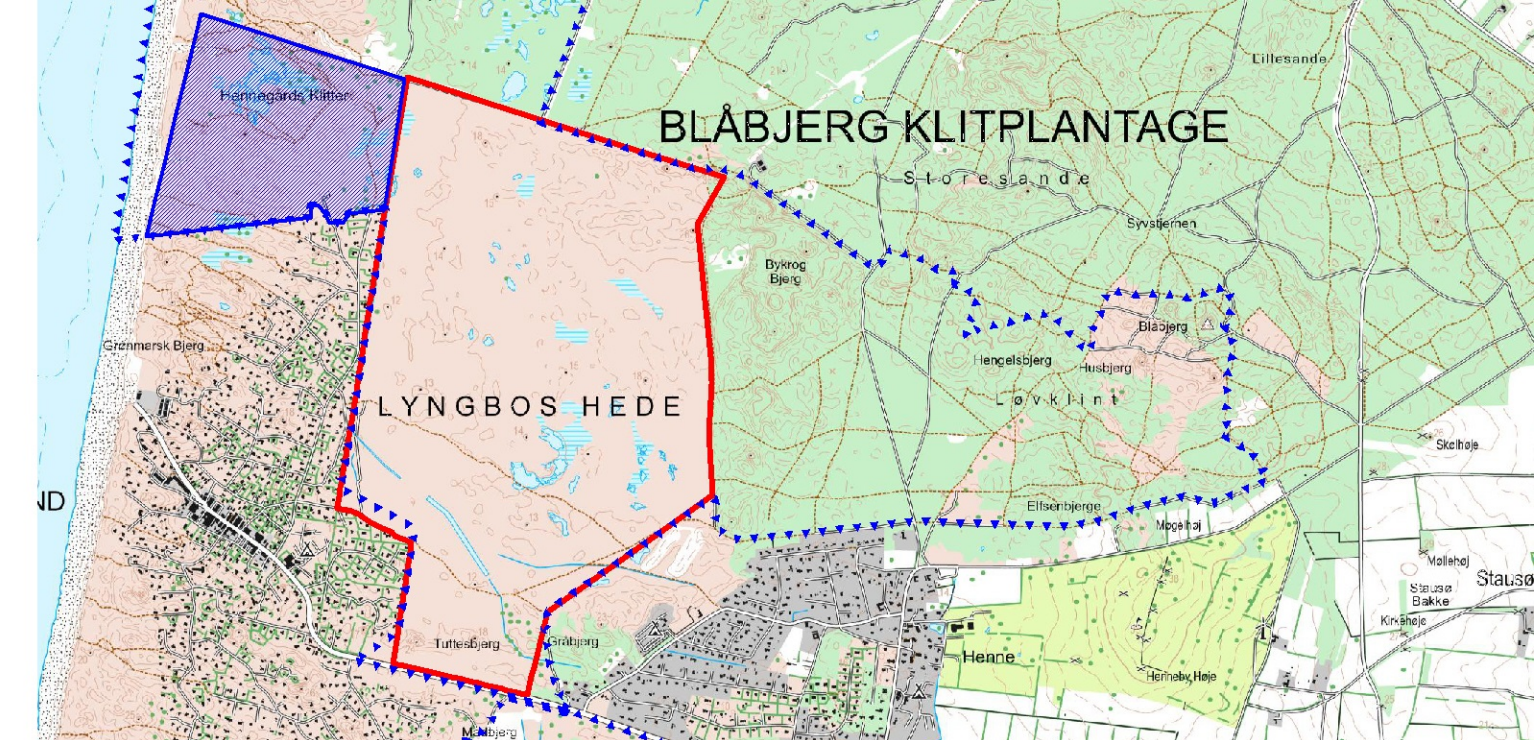

- Signaturforklaring**
- Fredningsgrænse
 - Ejertav
 - Eksisterende sti
 - Vandløb
 - Højdekurver
 - Naturbeskyttelseslovens §3 Hede
 - Skov
 - Sø
 - Fredskov
 - 1 Henvi-
sning til areal- og lodsejerliste

- Ny fredning
- Eksisterende fredning
- Natura 2000

Kortbilag 1

Fredningskort Lyngbos Hede

Del af
Henne By, Henne
Varde Kommune
Region Syddanmark

Udfærdiget af Danmarks Naturfredningsforening