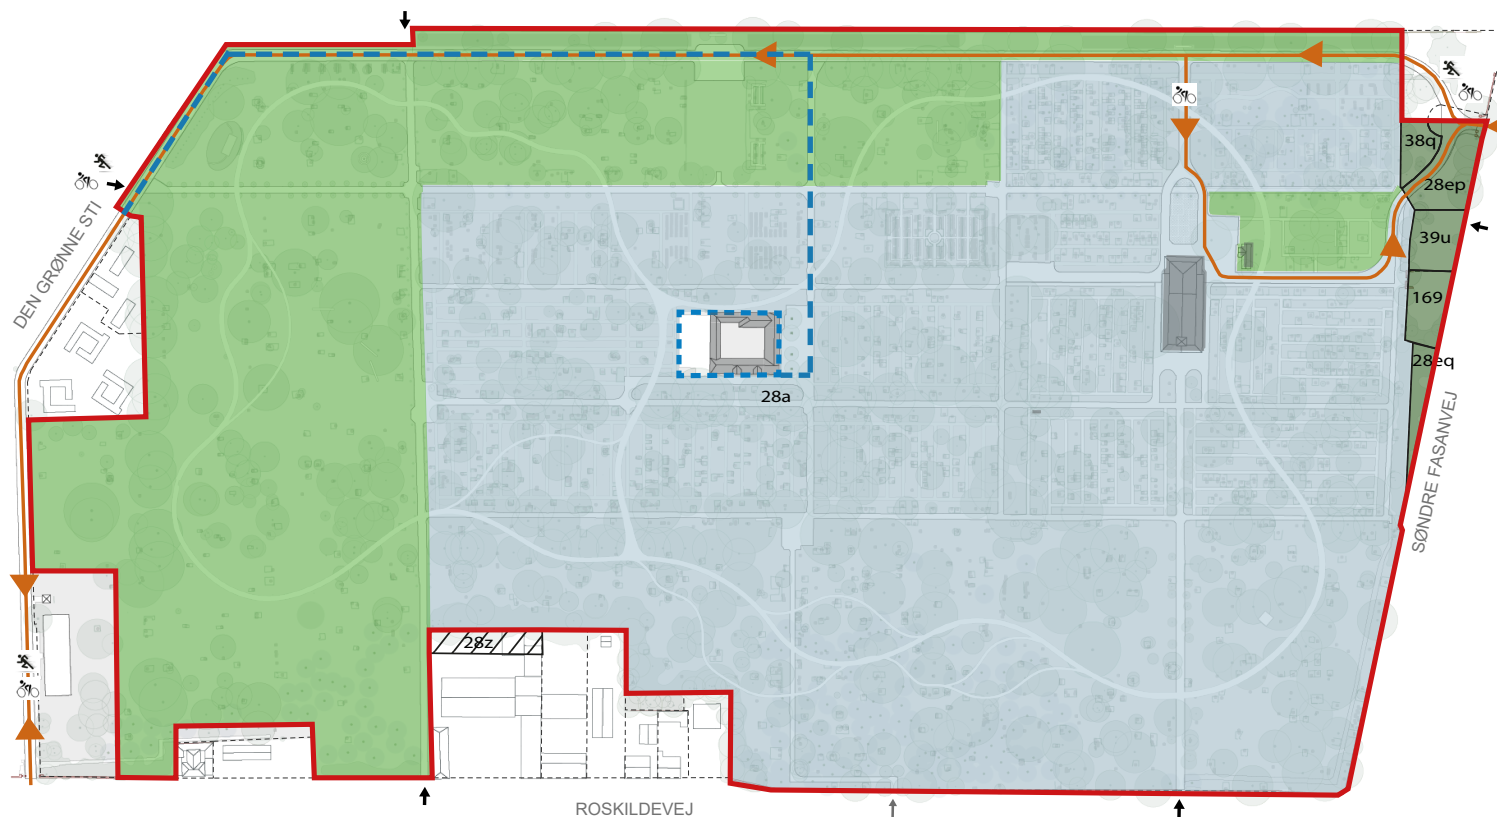

# Kortbilag 1: Fredningskort

1:3.000

- Fredningsgrænse
- Matrikelgrænse
- Bygninger
- Den Gule Gård og kørevej er ikke en del af fredningen
- Delområde 1 - Aktiv Kirkegård
- Delområde 2 - Parkformål
- Delområde 3 - Parkformål
- ↔ Servicevejen - Cyklning og løb tilladt

1:25.000