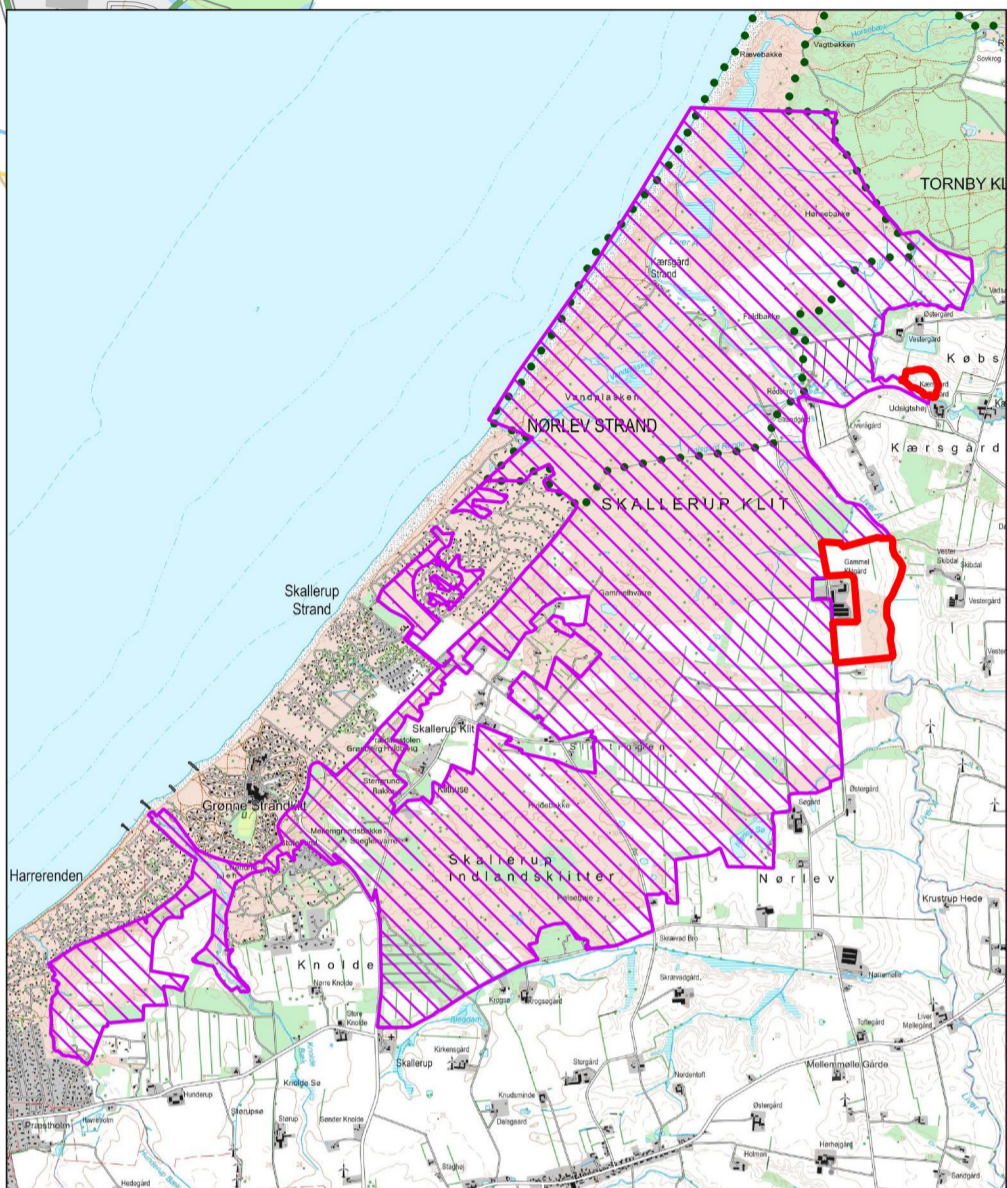

Supplerende fredningskort Skallerup Klit

Del af
Kærsgård Hgd., Tornby
Købsted By, Tornby
Skallerup Præstegård, Skallerup
Hjørring Kommune

Region Nordjylland

Udarbejdet af
Danmarks
Naturfredningsforening

Oversigtskort

Mål 1:50.000

- Fredningsgrænse
- Eksisterende fredningsforslag
- Natura2000: Habitatområde

Fredningskort

- Fredningsgrænse
- Eksisterende fredningsforslag
- Natura2000: Habitatområde
- Åbeskyttelseslinje
- Naturbeskyttelseslovens §3 Eng
- Naturbeskyttelseslovens §3 Mose
- Naturbeskyttelseslovens §3 Overdrev
- Naturbeskyttelseslovens §3 Sø
- Marker, som skal ekstensiveres permanent
- Hus m. have og gårdsplads udenfor supplerende fredning
- Skov
- Ejerlav
- Højdekurver
- Levende hegn
- Beskyttede sten- og jorddiger
- Eksisterende sti
- Vandløb
- Løbenummer