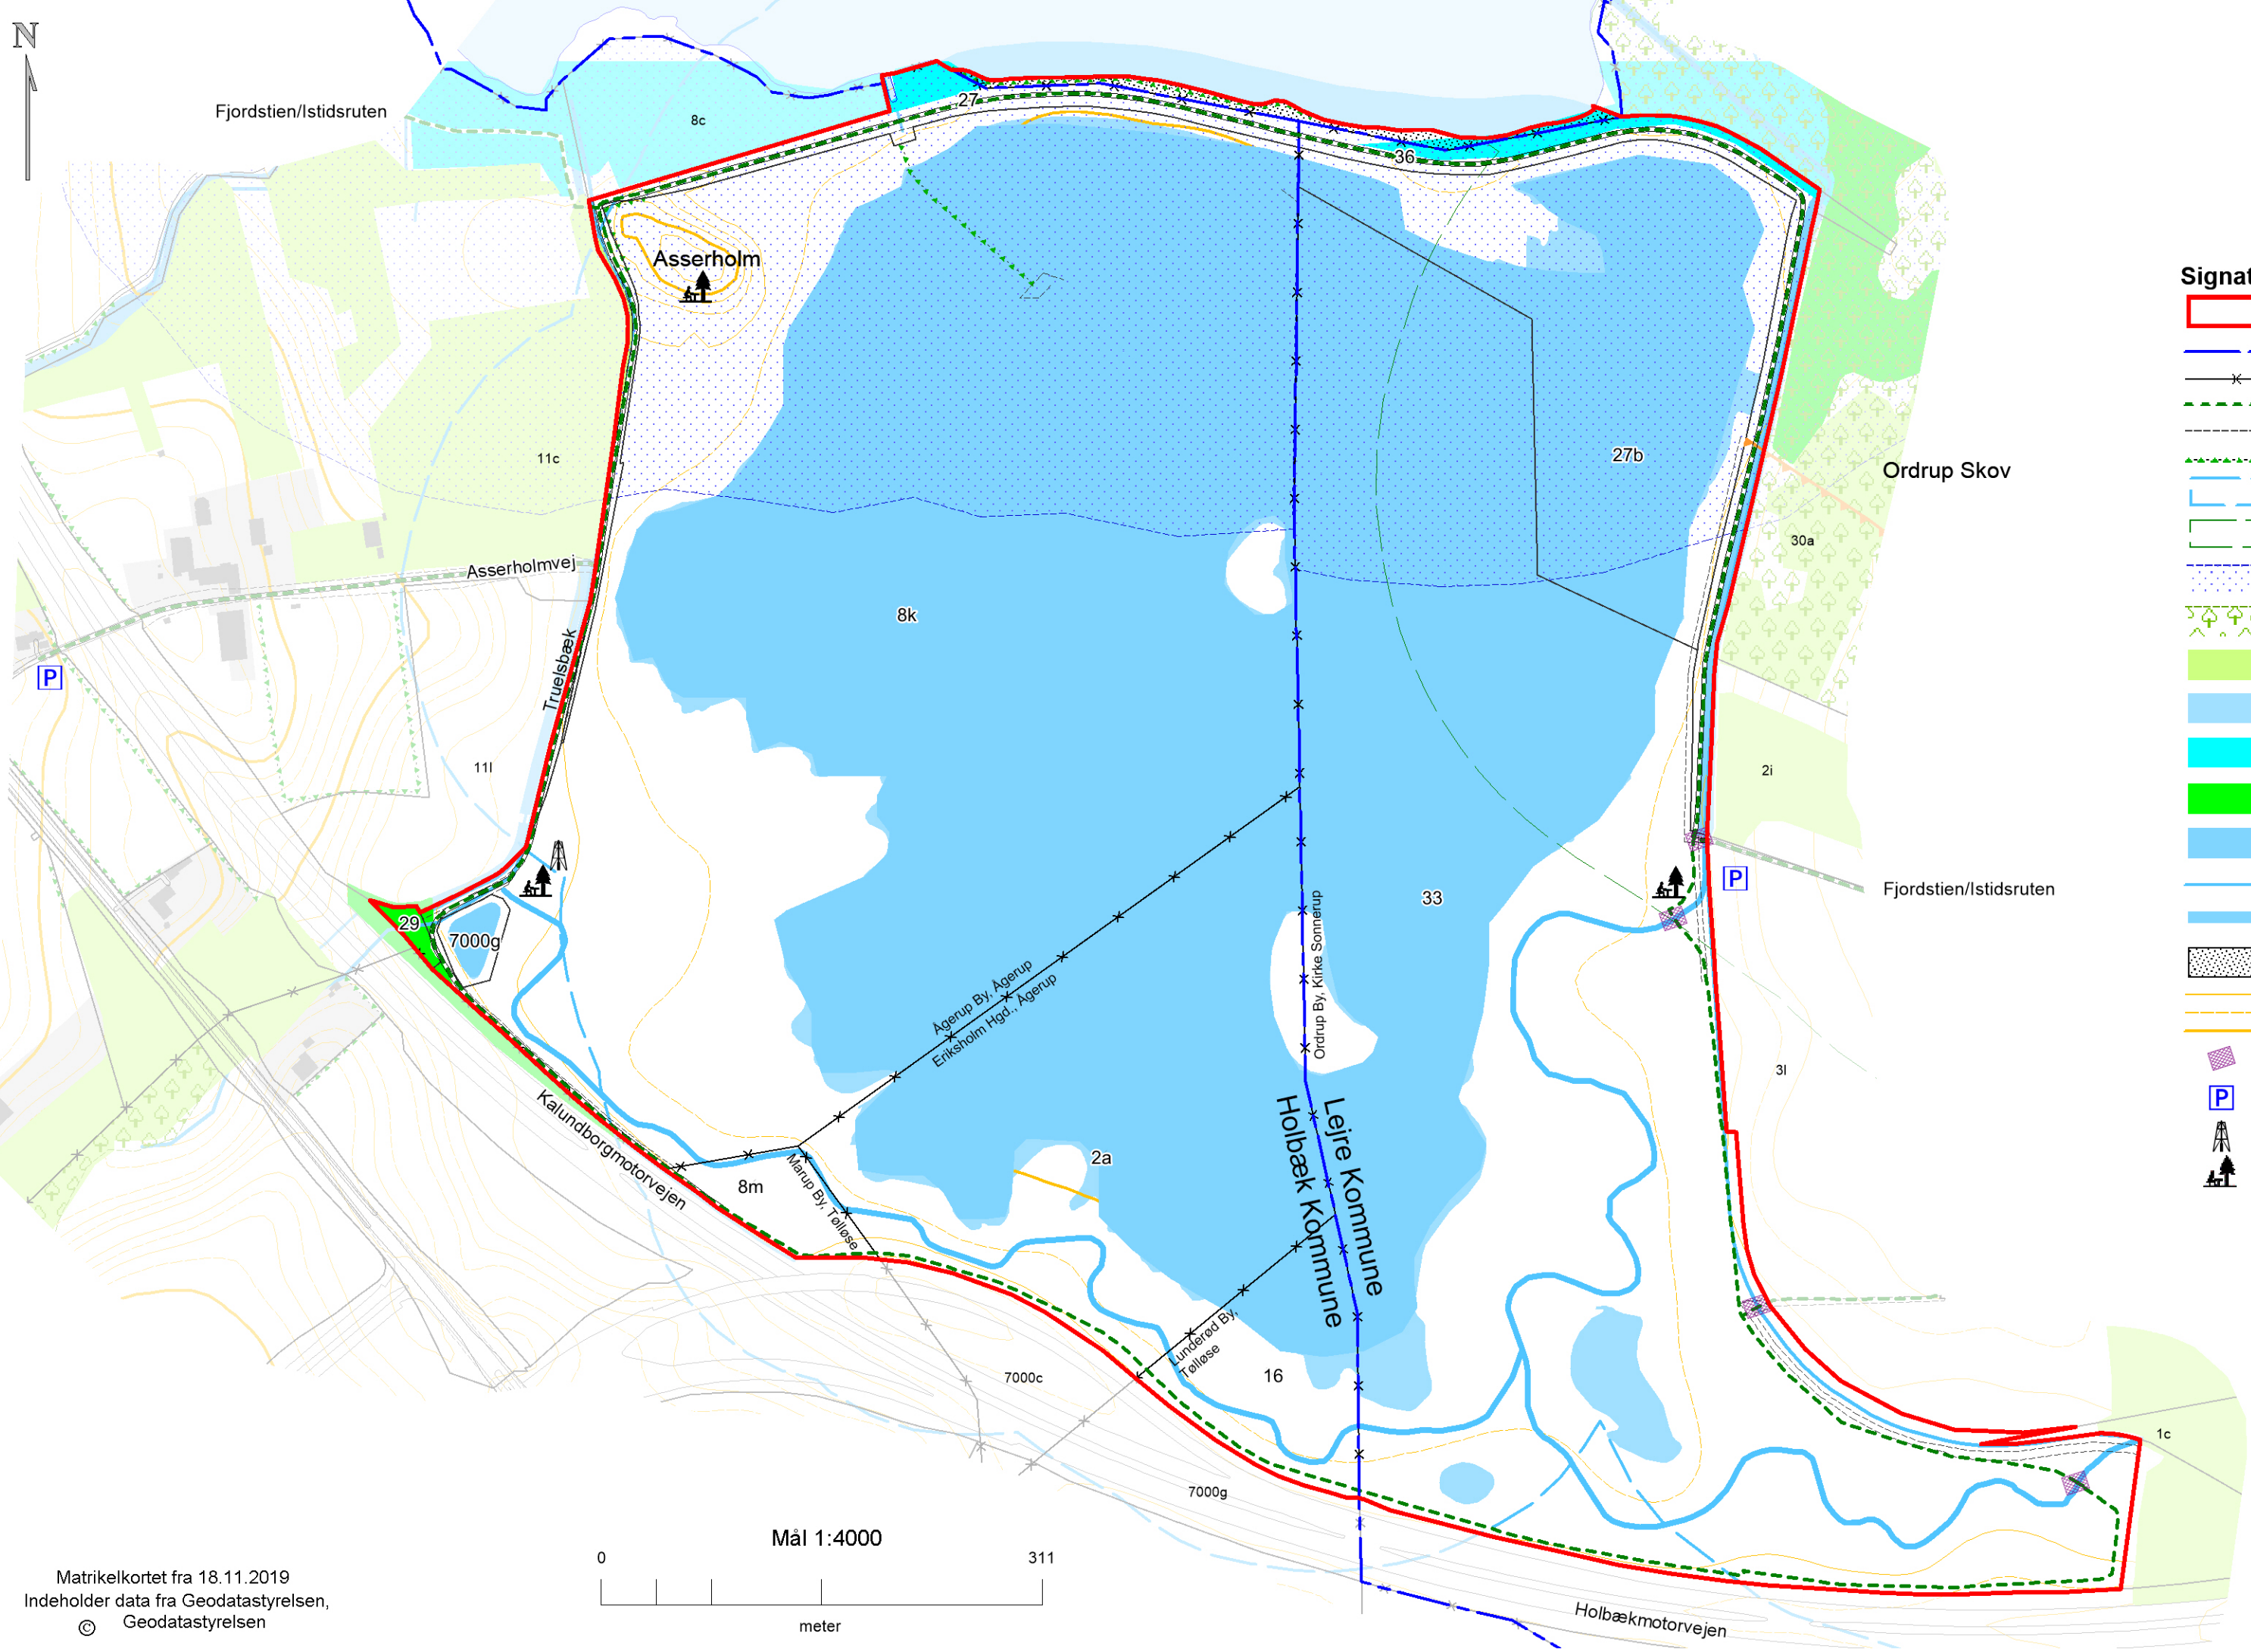

- Fredning af Tempelkrog Nord
- Anden eksisterende fredning
- Natura 2000

**Signaturforklaring**

- Fredningsgrænse
- Kommunergænse
- Ejerlav
- Sti
- Udlagt vej fra matrikelkortet
- Levende hegn
- Sø- og åbeskyttelseslinje
- Skovbyggelinje
- Strandbeskyttelse
- Fredskov
- Skov
- Sø
- Naturbeskyttelseslovens §3 Strandeng
- Naturbeskyttelseslovens §3 Eng
- Naturbeskyttelseslovens §3 Sø
- §3 Vandløb
- Vandløb
- Umatrikuleret areal
- Højdekurver
- Bro
- Evt. parkering
- Fugletårn/-skjul
- Borde/bænke

**Fredningskort Tempelkrog Nord**

Del af  
 Ågerup By, Ågerup  
 Eriksholm Hgd., Ågerup  
 Marup By, Tølløse  
 Lunderød By, Tølløse  
 Holbæk Kommune

Ordrup By, Kirke Sonnerup  
 Lejre Kommune

Region Sjælland

Udfærdiget af Danmarks Naturfredningsforening

Fredningskort til brug ved  
 Fredningsnævnets afgørelse  
 FN-ØSJ-40-2021  
 maj 2022

Matrikelkortet fra 18.11.2019  
 Indeholder data fra Geodatastyrelsen,  
 © Geodatastyrelsen