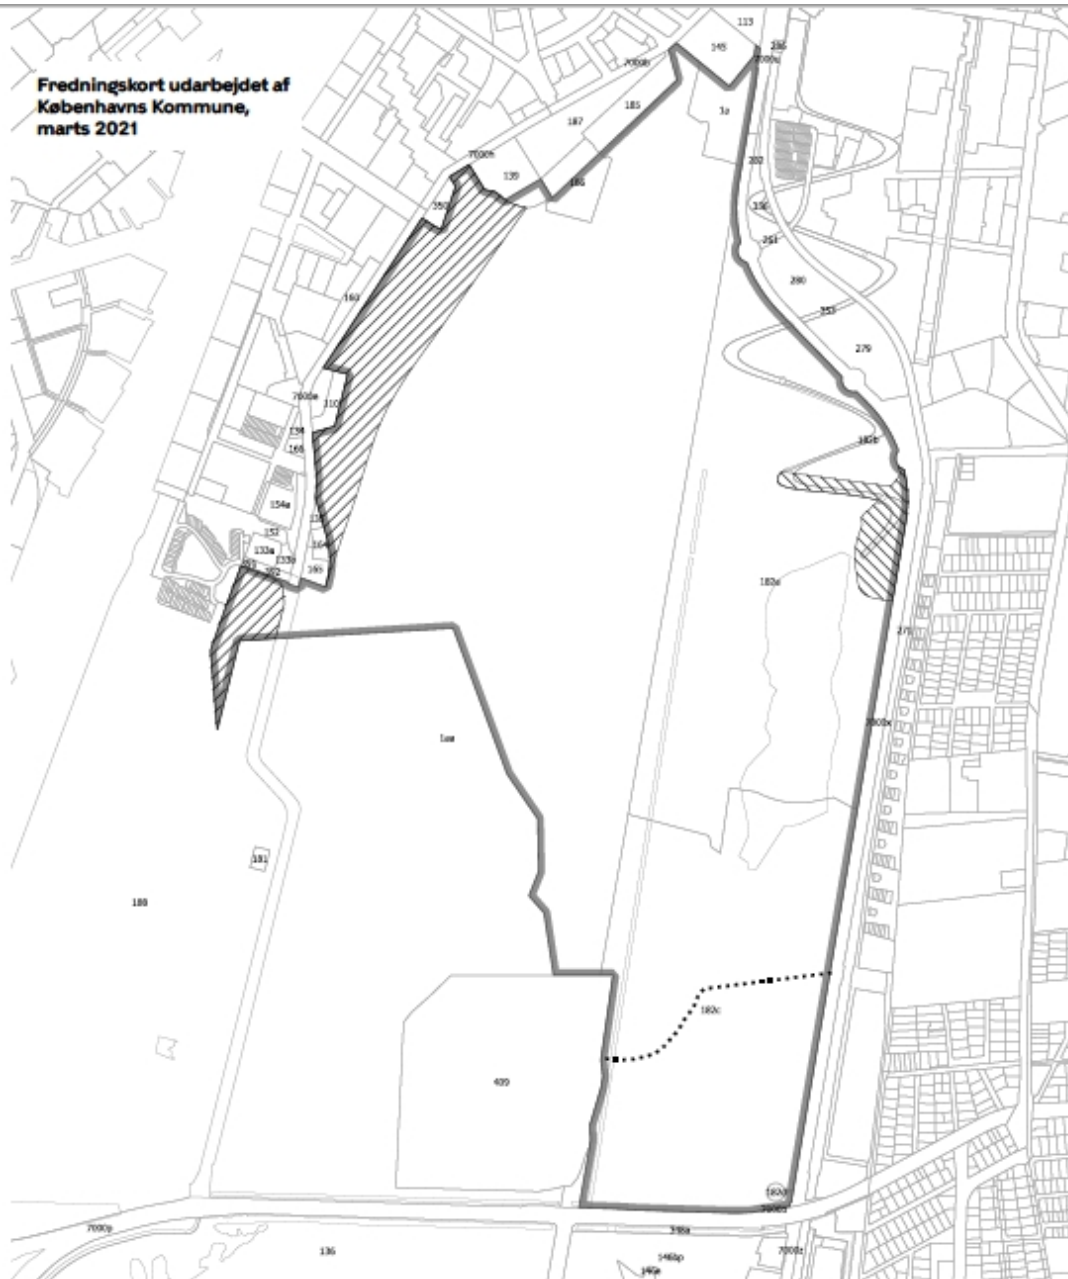

KORTBILAG

Fredningskort udarbejdet af
Københavns Kommune,
marts 2021

Fredningskort Amager Fælled

Signaturforklaring

-  Fredningsgrænse
-  Delområde A til naturparkfaciliteter
-  Sti med fast belægning og belysning
-  Delområder til kolonihaver/skolehaver