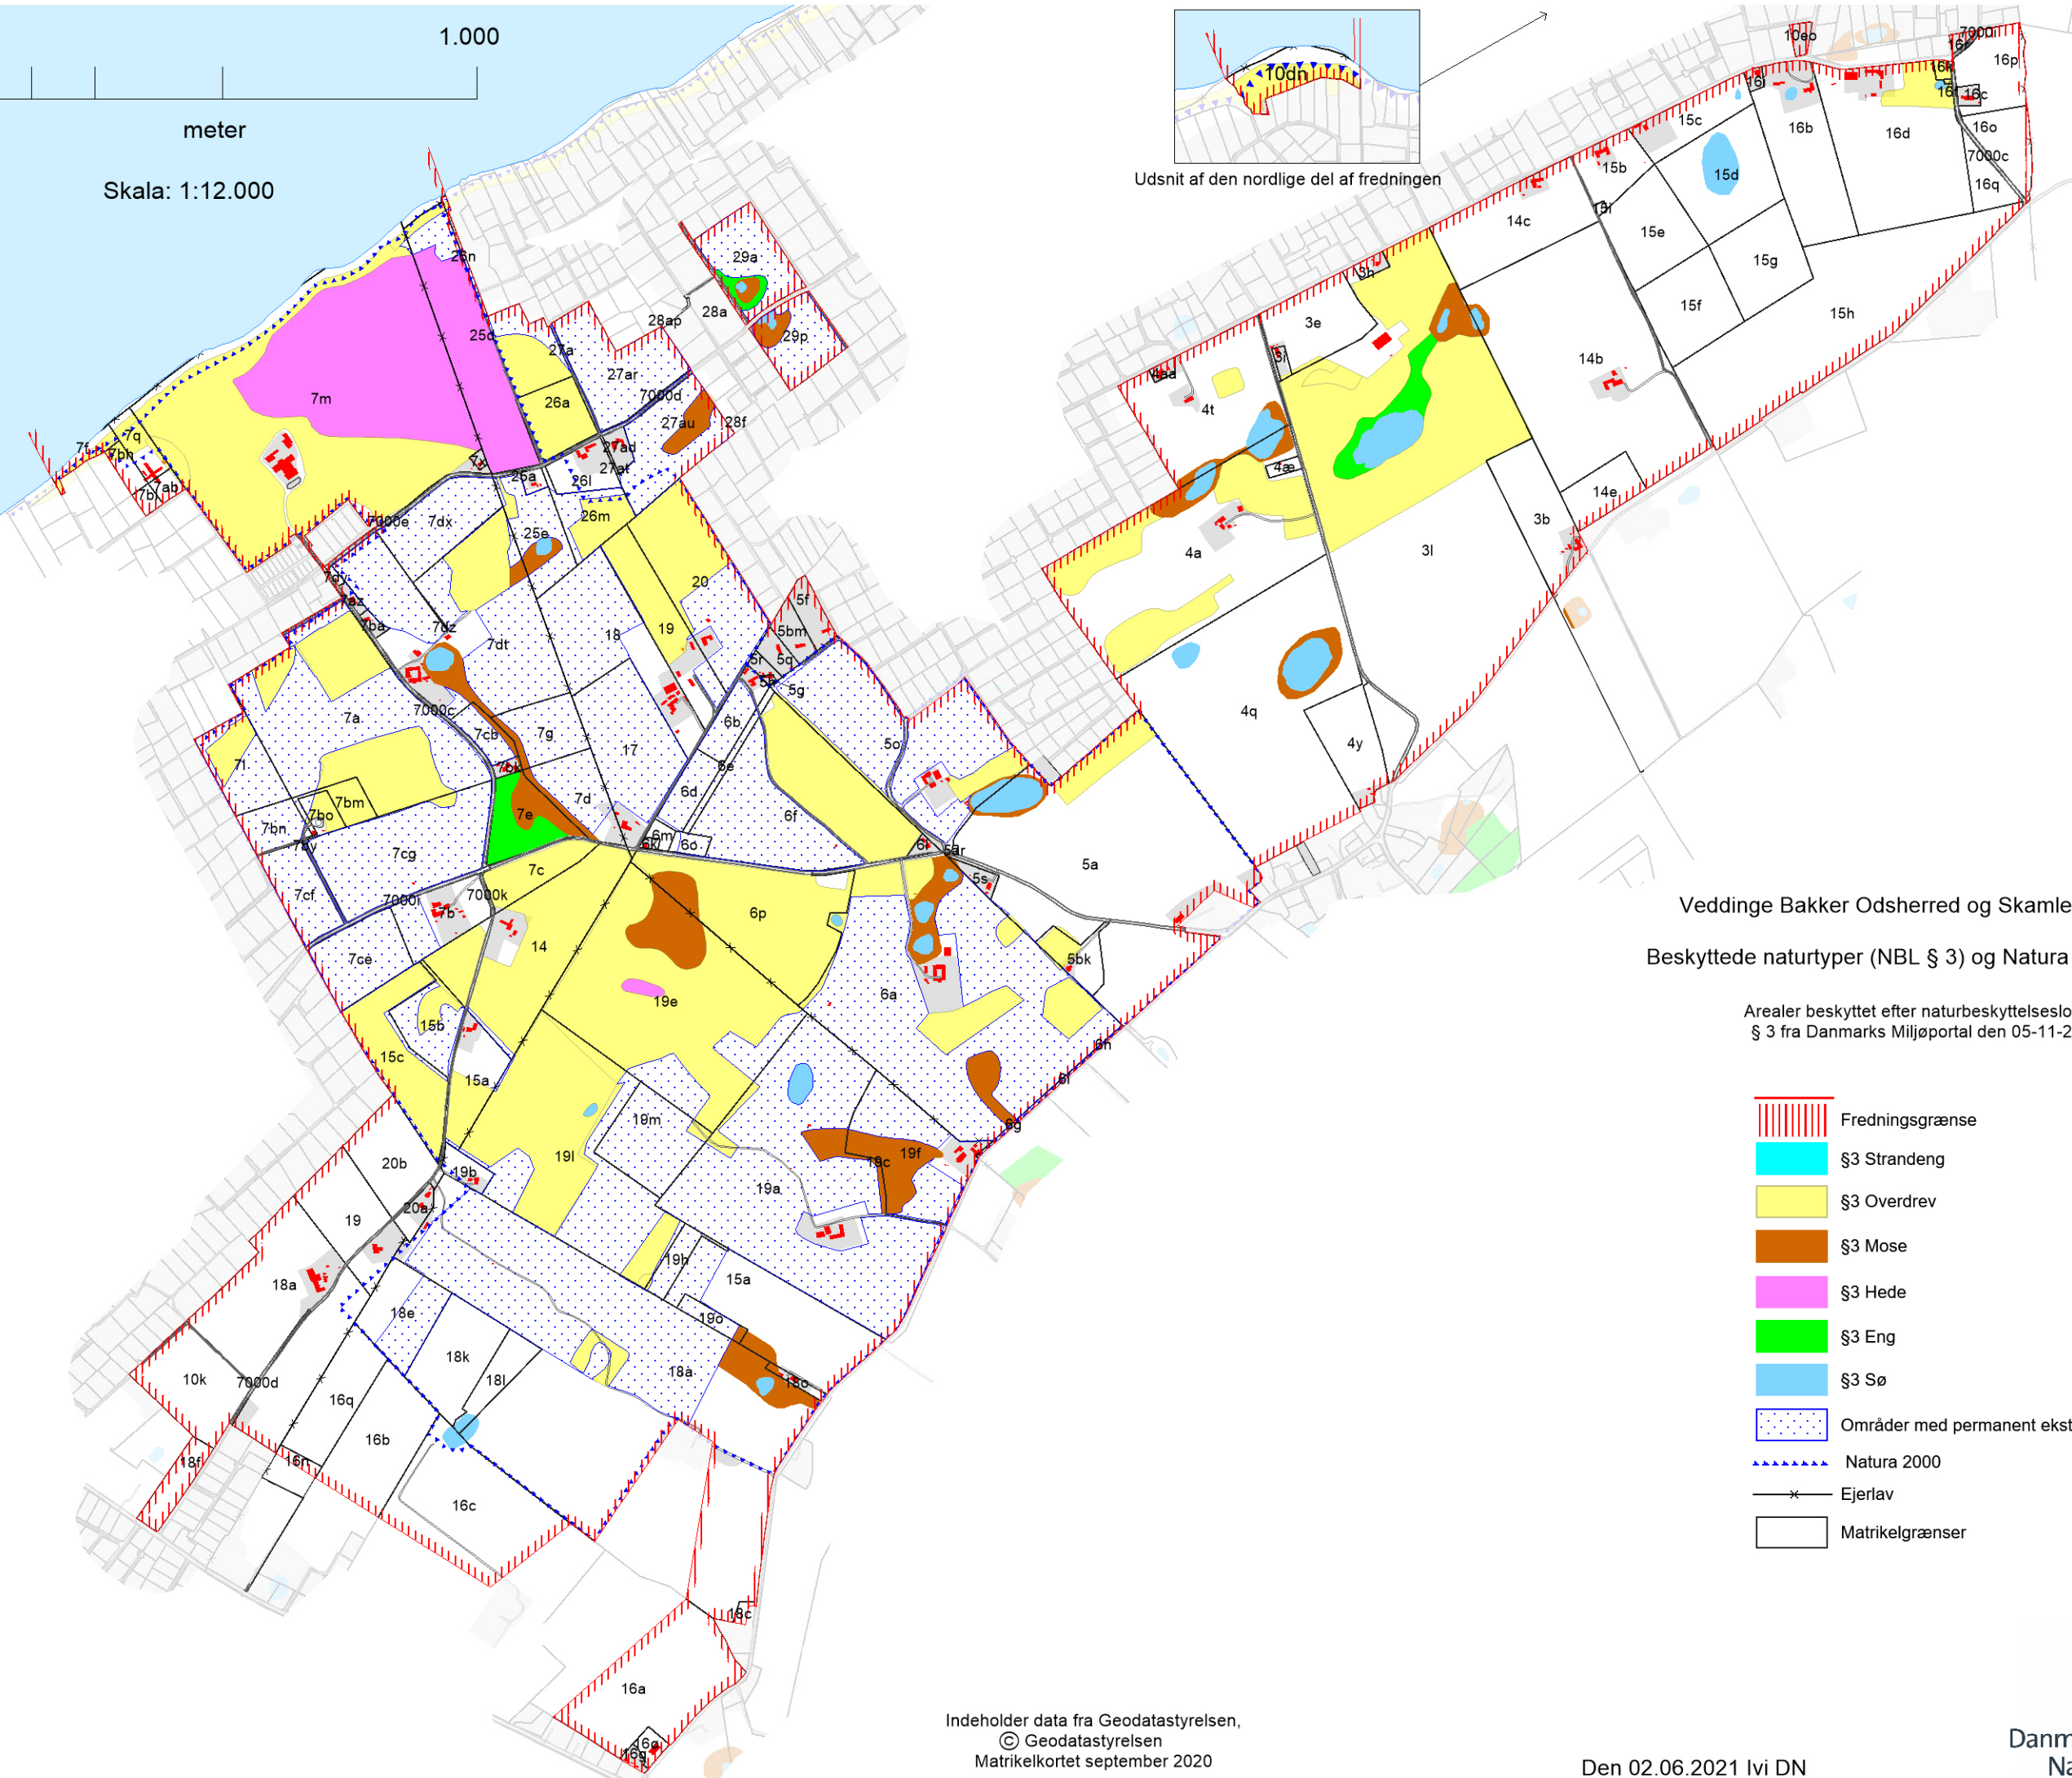

0 1.000
meter
Skala: 1:12.000

Udsnit af den nordlige del af fredningen

Veddinge Bakker Odsherred og Skamlebæksletten
Beskyttede naturtyper (NBL § 3) og Natura 2000 områder

Arealer beskyttet efter naturbeskyttelseslovens § 3 fra Danmarks Miljøportal den 05-11-2020

-  Fredningsgrænse
-  §3 Strandeng
-  §3 Overdrev
-  §3 Mose
-  §3 Hede
-  §3 Eng
-  §3 Sø
-  Områder med permanent ekstensivering
-  Natura 2000
-  Ejerlav
-  Matrikelgrænser